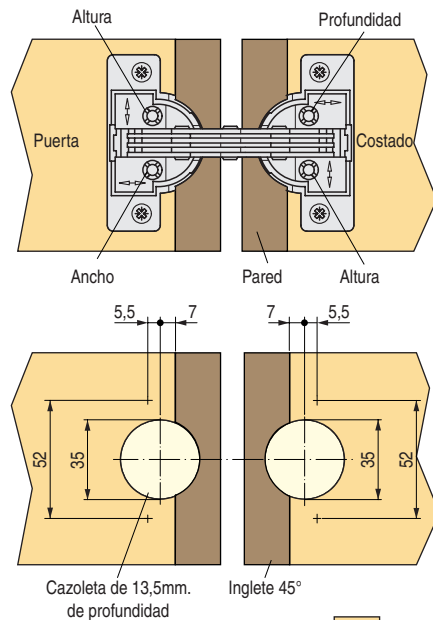

VITRA Bisagras de estilo con remate Regulable

CÓDIGO	Material	Acabado	
9030.31	zamak	oro viejo	500
9030.116	zamak	níquel	500

OCEAN Bisagra de estilo sin remate Regulable

CÓDIGO	Material	Acabado	
9030.153	zamak	oro viejo	500
9030.127	zamak	níquel	500
9030.195	zamak	chromo RAL 9006	500

INSIGNIA Bisagra inglete 120°

- Inglete de 45°.
- Ajuste en altura de 3mm., ajuste en ancho y profundidad 1,5mm.
- Grosor de la puerta 16 a 22mm.
- Grosor de pared lateral 16 a 20mm., a partir de 20mm. es preciso biselar el canto 3mm.

CÓDIGO	Material	Acabado	
1210.128	zamak-hierro	níquel	200