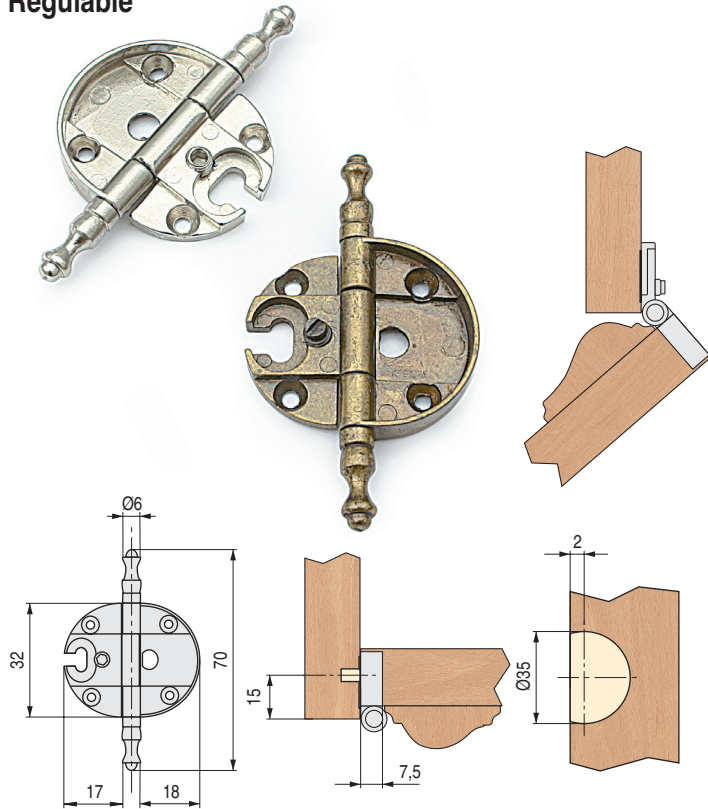

VITRA Bisagras de estilo con remate Regulable

CÓDIGO	Material	Acabado	
9030.31	zamak	oro viejo	500
9030.116	zamak	níquel	500

OCEAN Bisagra de estilo sin remate Regulable

CÓDIGO	Material	Acabado	
9030.153	zamak	oro viejo	500
9030.127	zamak	níquel	500
9030.195	zamak	chromo RAL 9006	500

INSIGNIA Bisagra inglete 120°

- Inglete de 45°.
- Ajuste en altura de 3mm., ajuste en ancho y profundidad 1,5mm.
- Grosor de la puerta 16 a 22mm.
- Grosor de pared lateral 16 a 20mm., a partir de 20mm. es preciso biselar el canto 3mm.

CÓDIGO	Material	Acabado	
1210.128	zamak-hierro	níquel	200