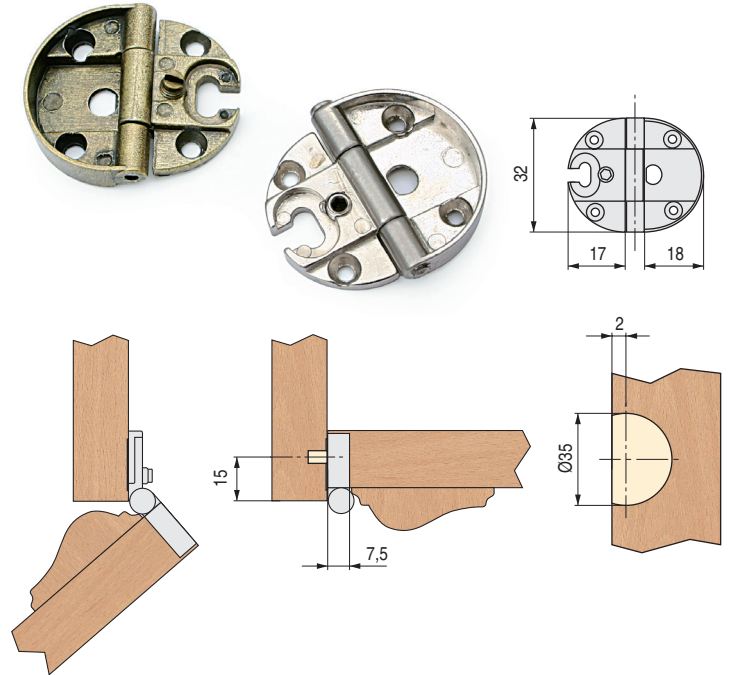

VITRA Bisagras de estilo con remate Regulable

CÓDIGO	Material	Acabado	
9030.31	zamak	oro viejo	500
9030.116	zamak	níquel	500

OCEAN Bisagra de estilo sin remate Regulable

CÓDIGO	Material	Acabado	
9030.153	zamak	oro viejo	500
9030.127	zamak	níquel	500
9030.195	zamak	chromo RAL 9006	500

INSIGNIA Bisagra inglete 120°

- Inglete de 45°.
- Ajuste en altura de 3mm., ajuste en ancho y profundidad 1,5mm.
- Grosor de la puerta 16 a 22mm.
- Grosor de pared lateral 16 a 20mm., a partir de 20mm. es preciso biselar el canto 3mm.

CÓDIGO	Material	Acabado	
1210.128	zamak-hierro	níquel	200