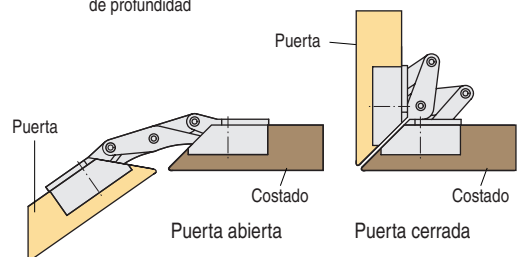

VITRA Bisagras de estilo con remate Regulable

CÓDIGO	Material	Acabado	
9030.31	zamak	oro viejo	500
9030.116	zamak	níquel	500

OCEAN Bisagra de estilo sin remate Regulable

CÓDIGO	Material	Acabado	
9030.153	zamak	oro viejo	500
9030.127	zamak	níquel	500
9030.195	zamak	chromo RAL 9006	500

INSIGNIA Bisagra inglete 120°

- Inglete de 45°.
- Ajuste en altura de 3mm., ajuste en ancho y profundidad 1,5mm.
- Grosor de la puerta 16 a 22mm.
- Grosor de pared lateral 16 a 20mm., a partir de 20mm. es preciso biselar el canto 3mm.

CÓDIGO	Material	Acabado	
1210.128	zamak-hierro	níquel	200