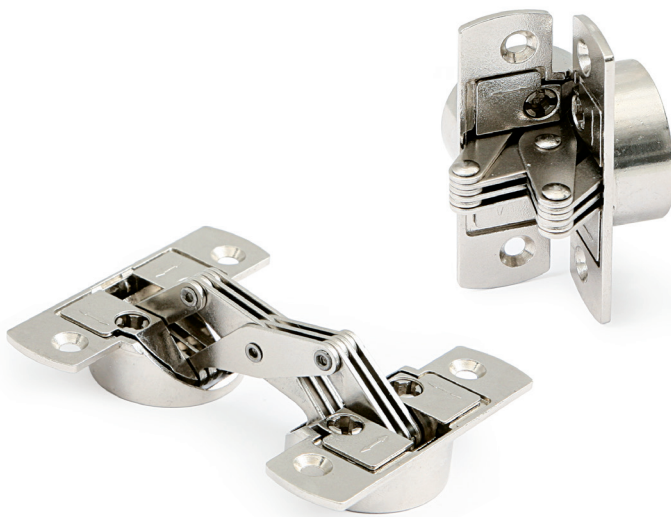

VITRA Bisagras de estilo con remate Regulable

CÓDIGO	Material	Acabado	
9030.31	zamak	oro viejo	500
9030.116	zamak	níquel	500

OCEAN Bisagra de estilo sin remate Regulable

CÓDIGO	Material	Acabado	
9030.153	zamak	oro viejo	500
9030.127	zamak	níquel	500
9030.195	zamak	chromo RAL 9006	500

INSIGNIA Bisagra inglete 120°

- Inglete de 45°.
- Ajuste en altura de 3mm., ajuste en ancho y profundidad 1,5mm.
- Grosor de la puerta 16 a 22mm.
- Grosor de pared lateral 16 a 20mm., a partir de 20mm. es preciso biselar el canto 3mm.

CÓDIGO	Material	Acabado	
1210.128	zamak-hierro	níquel	200